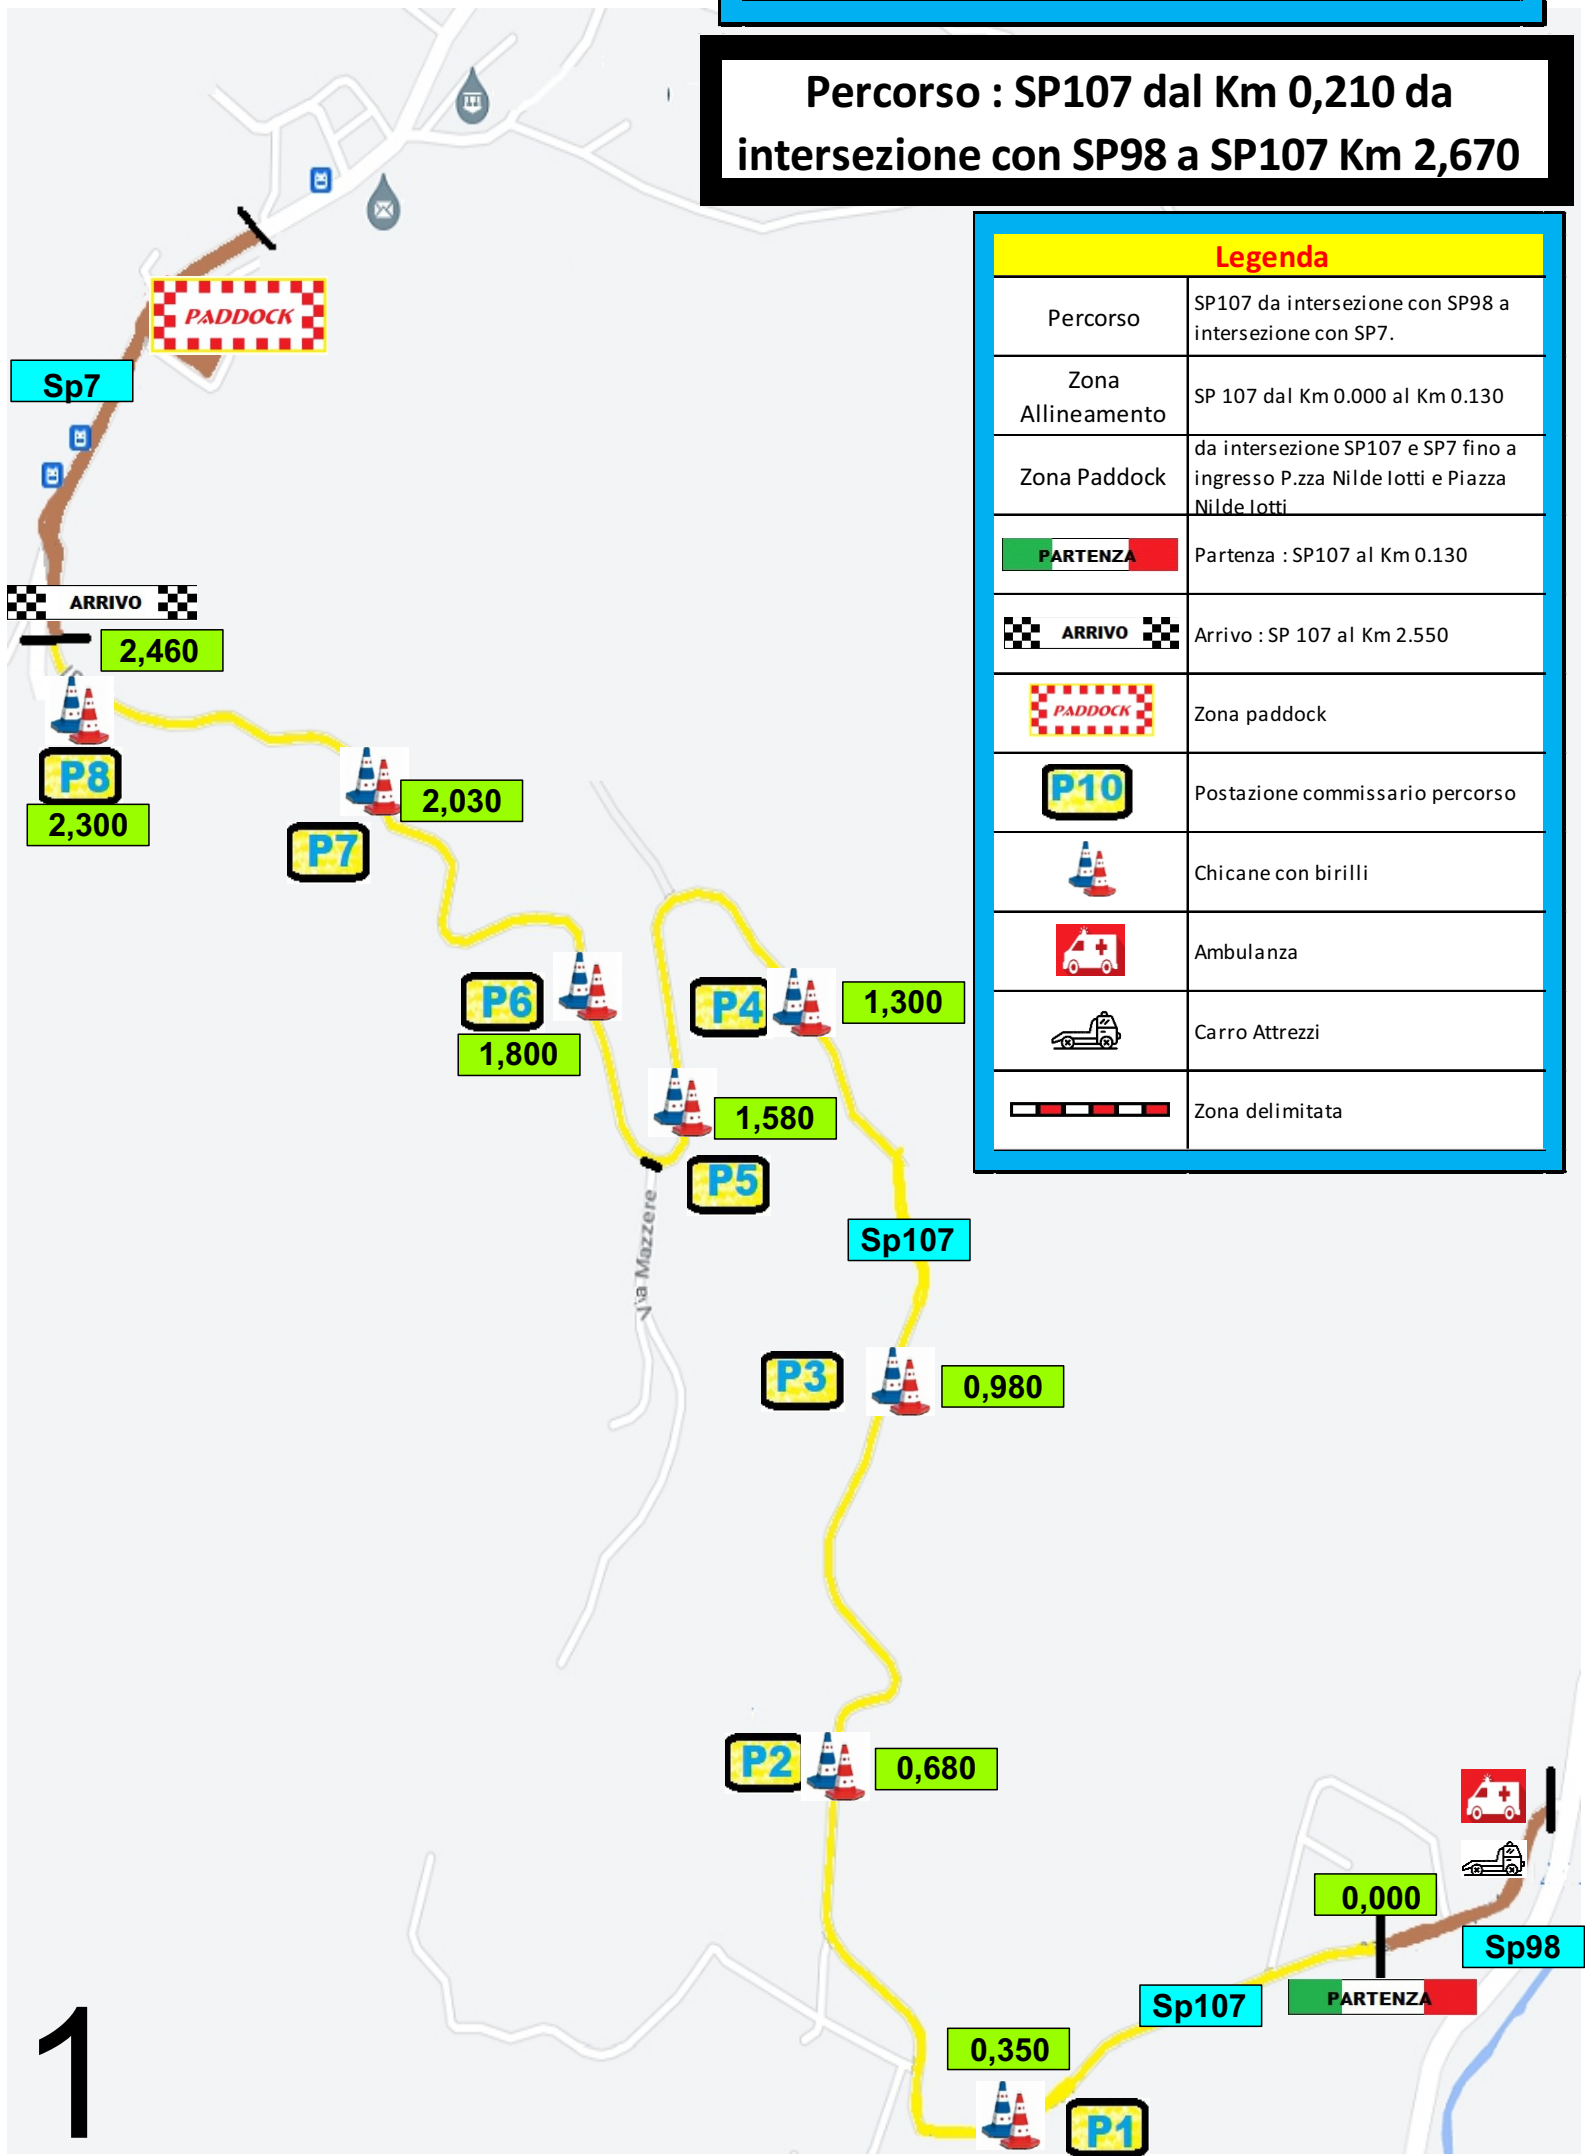

**1° Slalom di Baiso (RE) - 16 Aprile 2023**

**Percorso : SP107 dal Km 0,210 da intersezione con SP98 a SP107 Km 2,670**

Legenda	
Percorso	SP107 da intersezione con SP98 a intersezione con SP7.
Zona Allineamento	SP 107 dal Km 0.000 al Km 0.130
Zona Paddock	da intersezione SP107 e SP7 fino a ingresso P.zza Nilde Iotti e Piazza Nilde Iotti
PARTENZA	Partenza : SP107 al Km 0.130
ARRIVO	Arrivo : SP 107 al Km 2.550
	Zona paddock
	Postazione commissario percorso
	Chicane con birilli
	Ambulanza
	Carro Attrezzi
	Zona delimitata