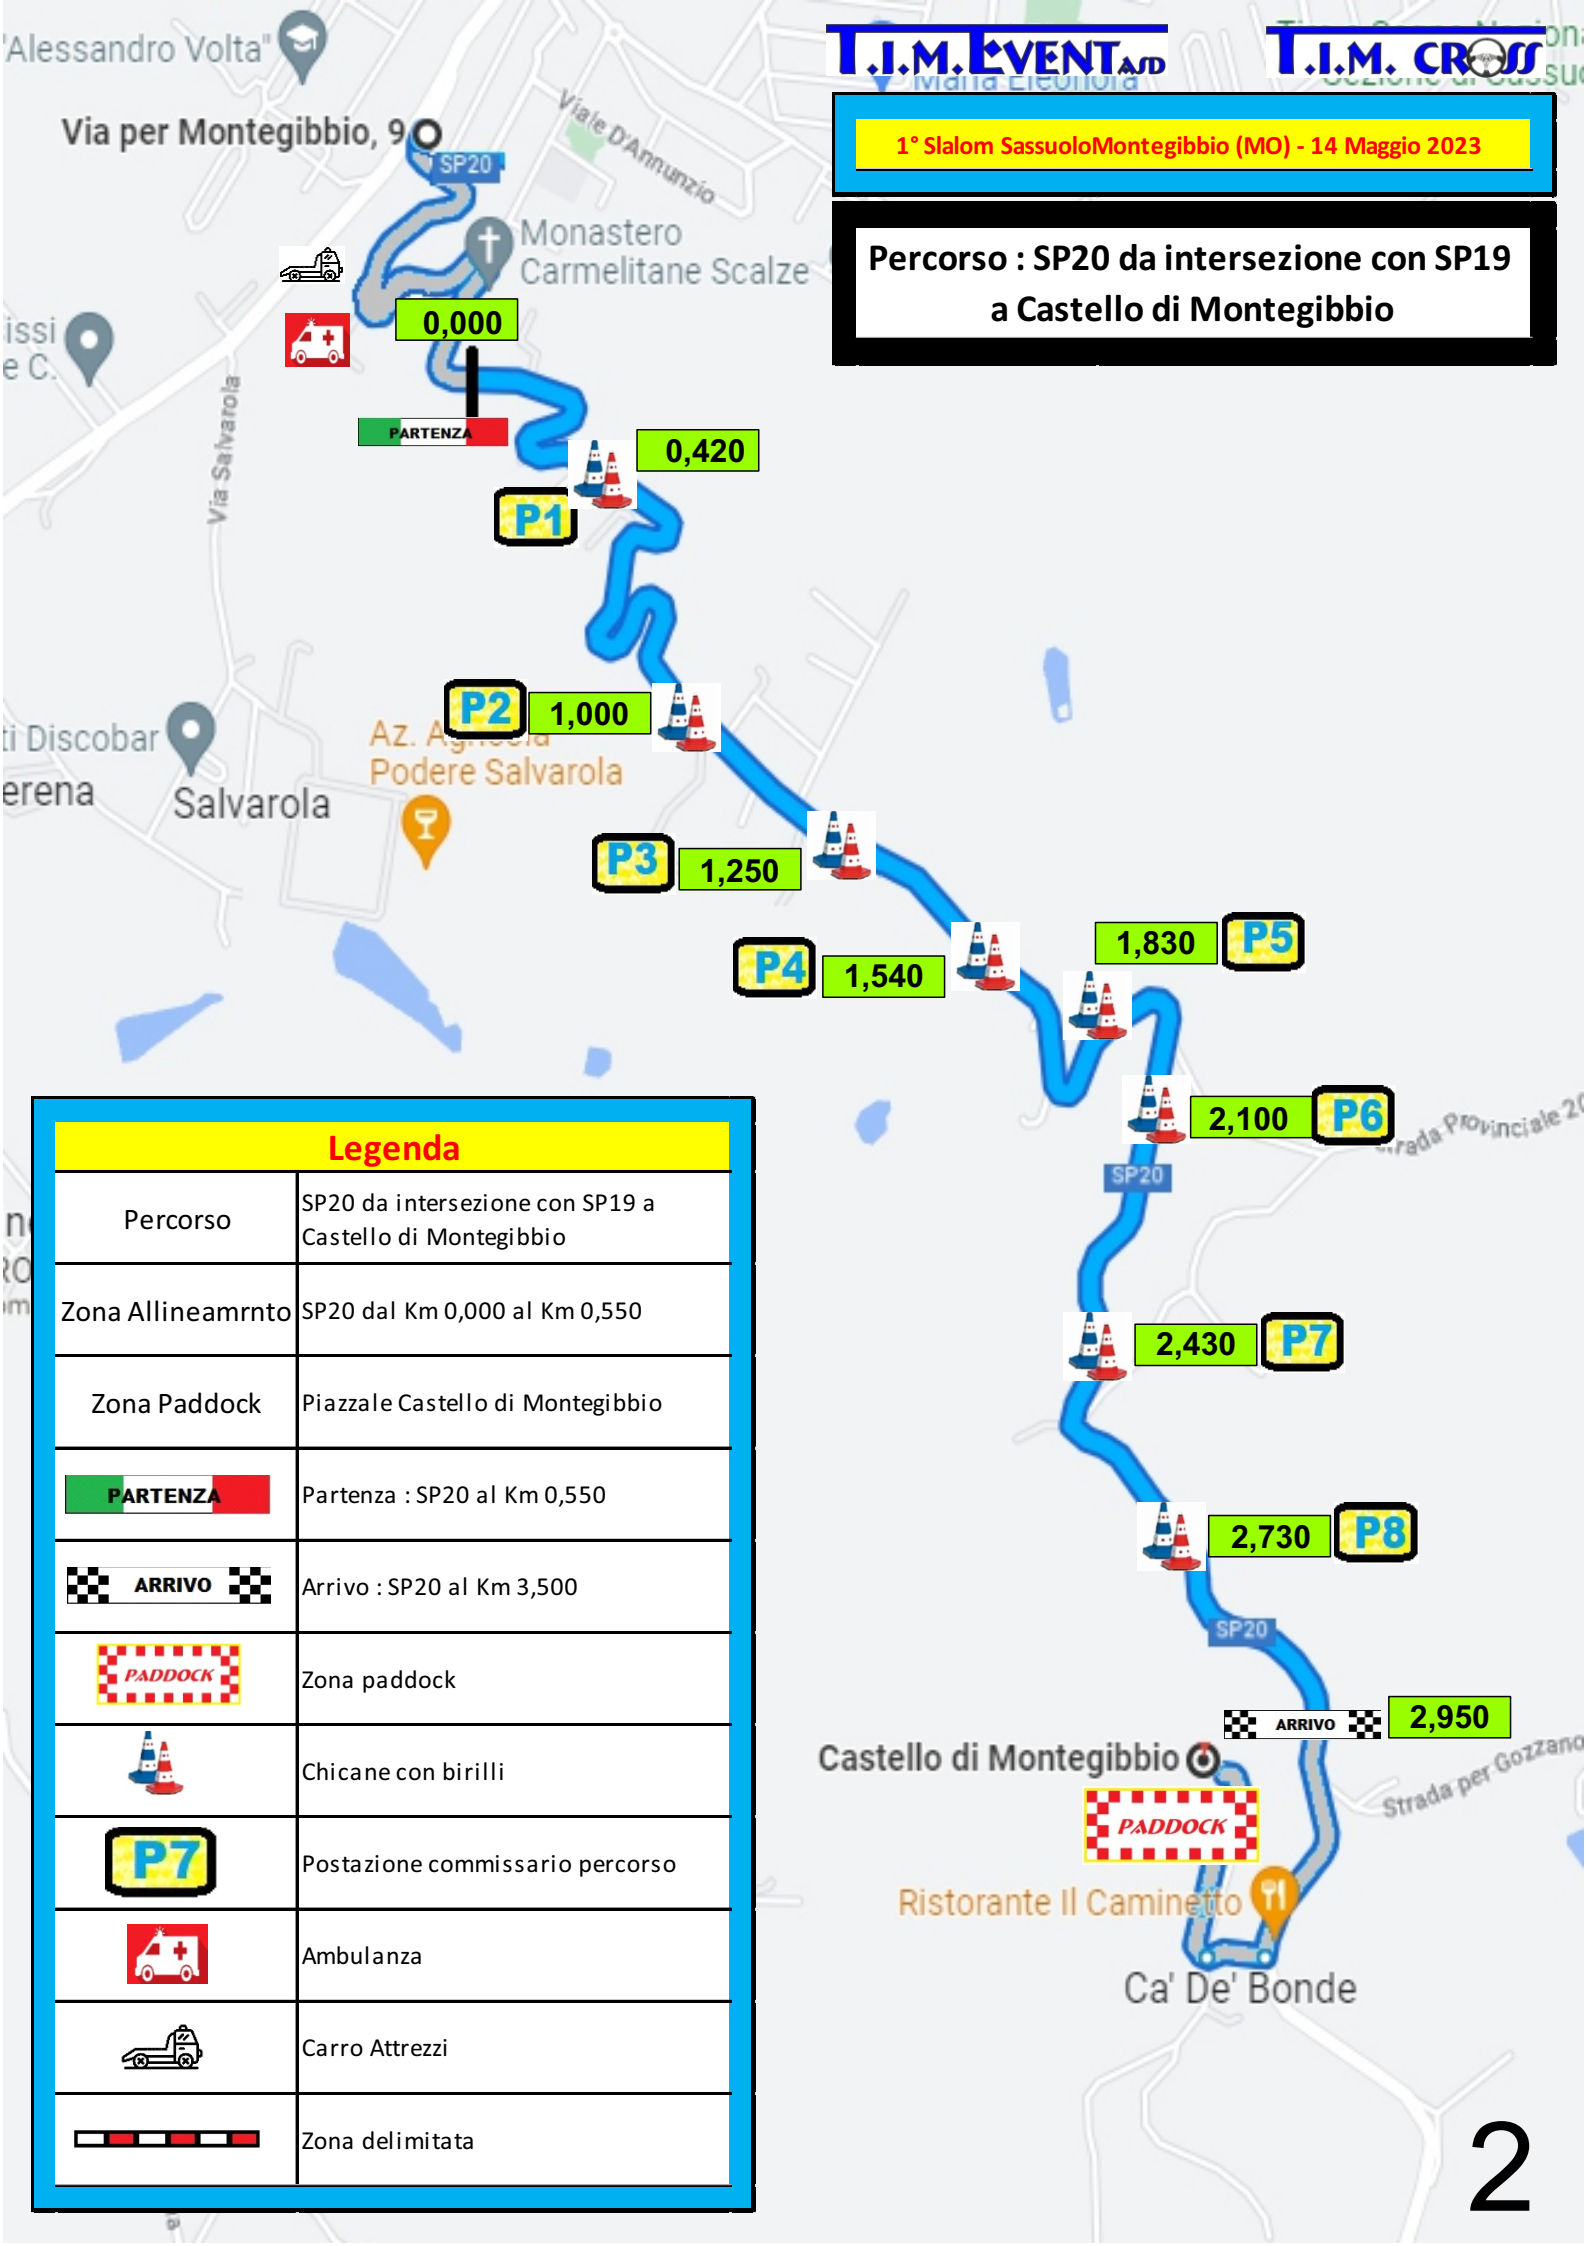

1° Slalom SassuoloMontegibbio (MO) - 14 Maggio 2023

Percorso : SP20 da intersezione con SP19 a Castello di Montegibbio

Legenda	
Percorso	SP20 da intersezione con SP19 a Castello di Montegibbio
Zona Allineamrnto	SP20 dal Km 0,000 al Km 0,550
Zona Paddock	Piazzale Castello di Montegibbio
 PARTENZA	Partenza : SP20 al Km 0,550
 ARRIVO	Arrivo : SP20 al Km 3,500
 Paddock	Zona paddock
	Chicane con birilli
 P7	Postazione commissario percorso
	Ambulanza
	Carro Attrezzi
	Zona delimitata