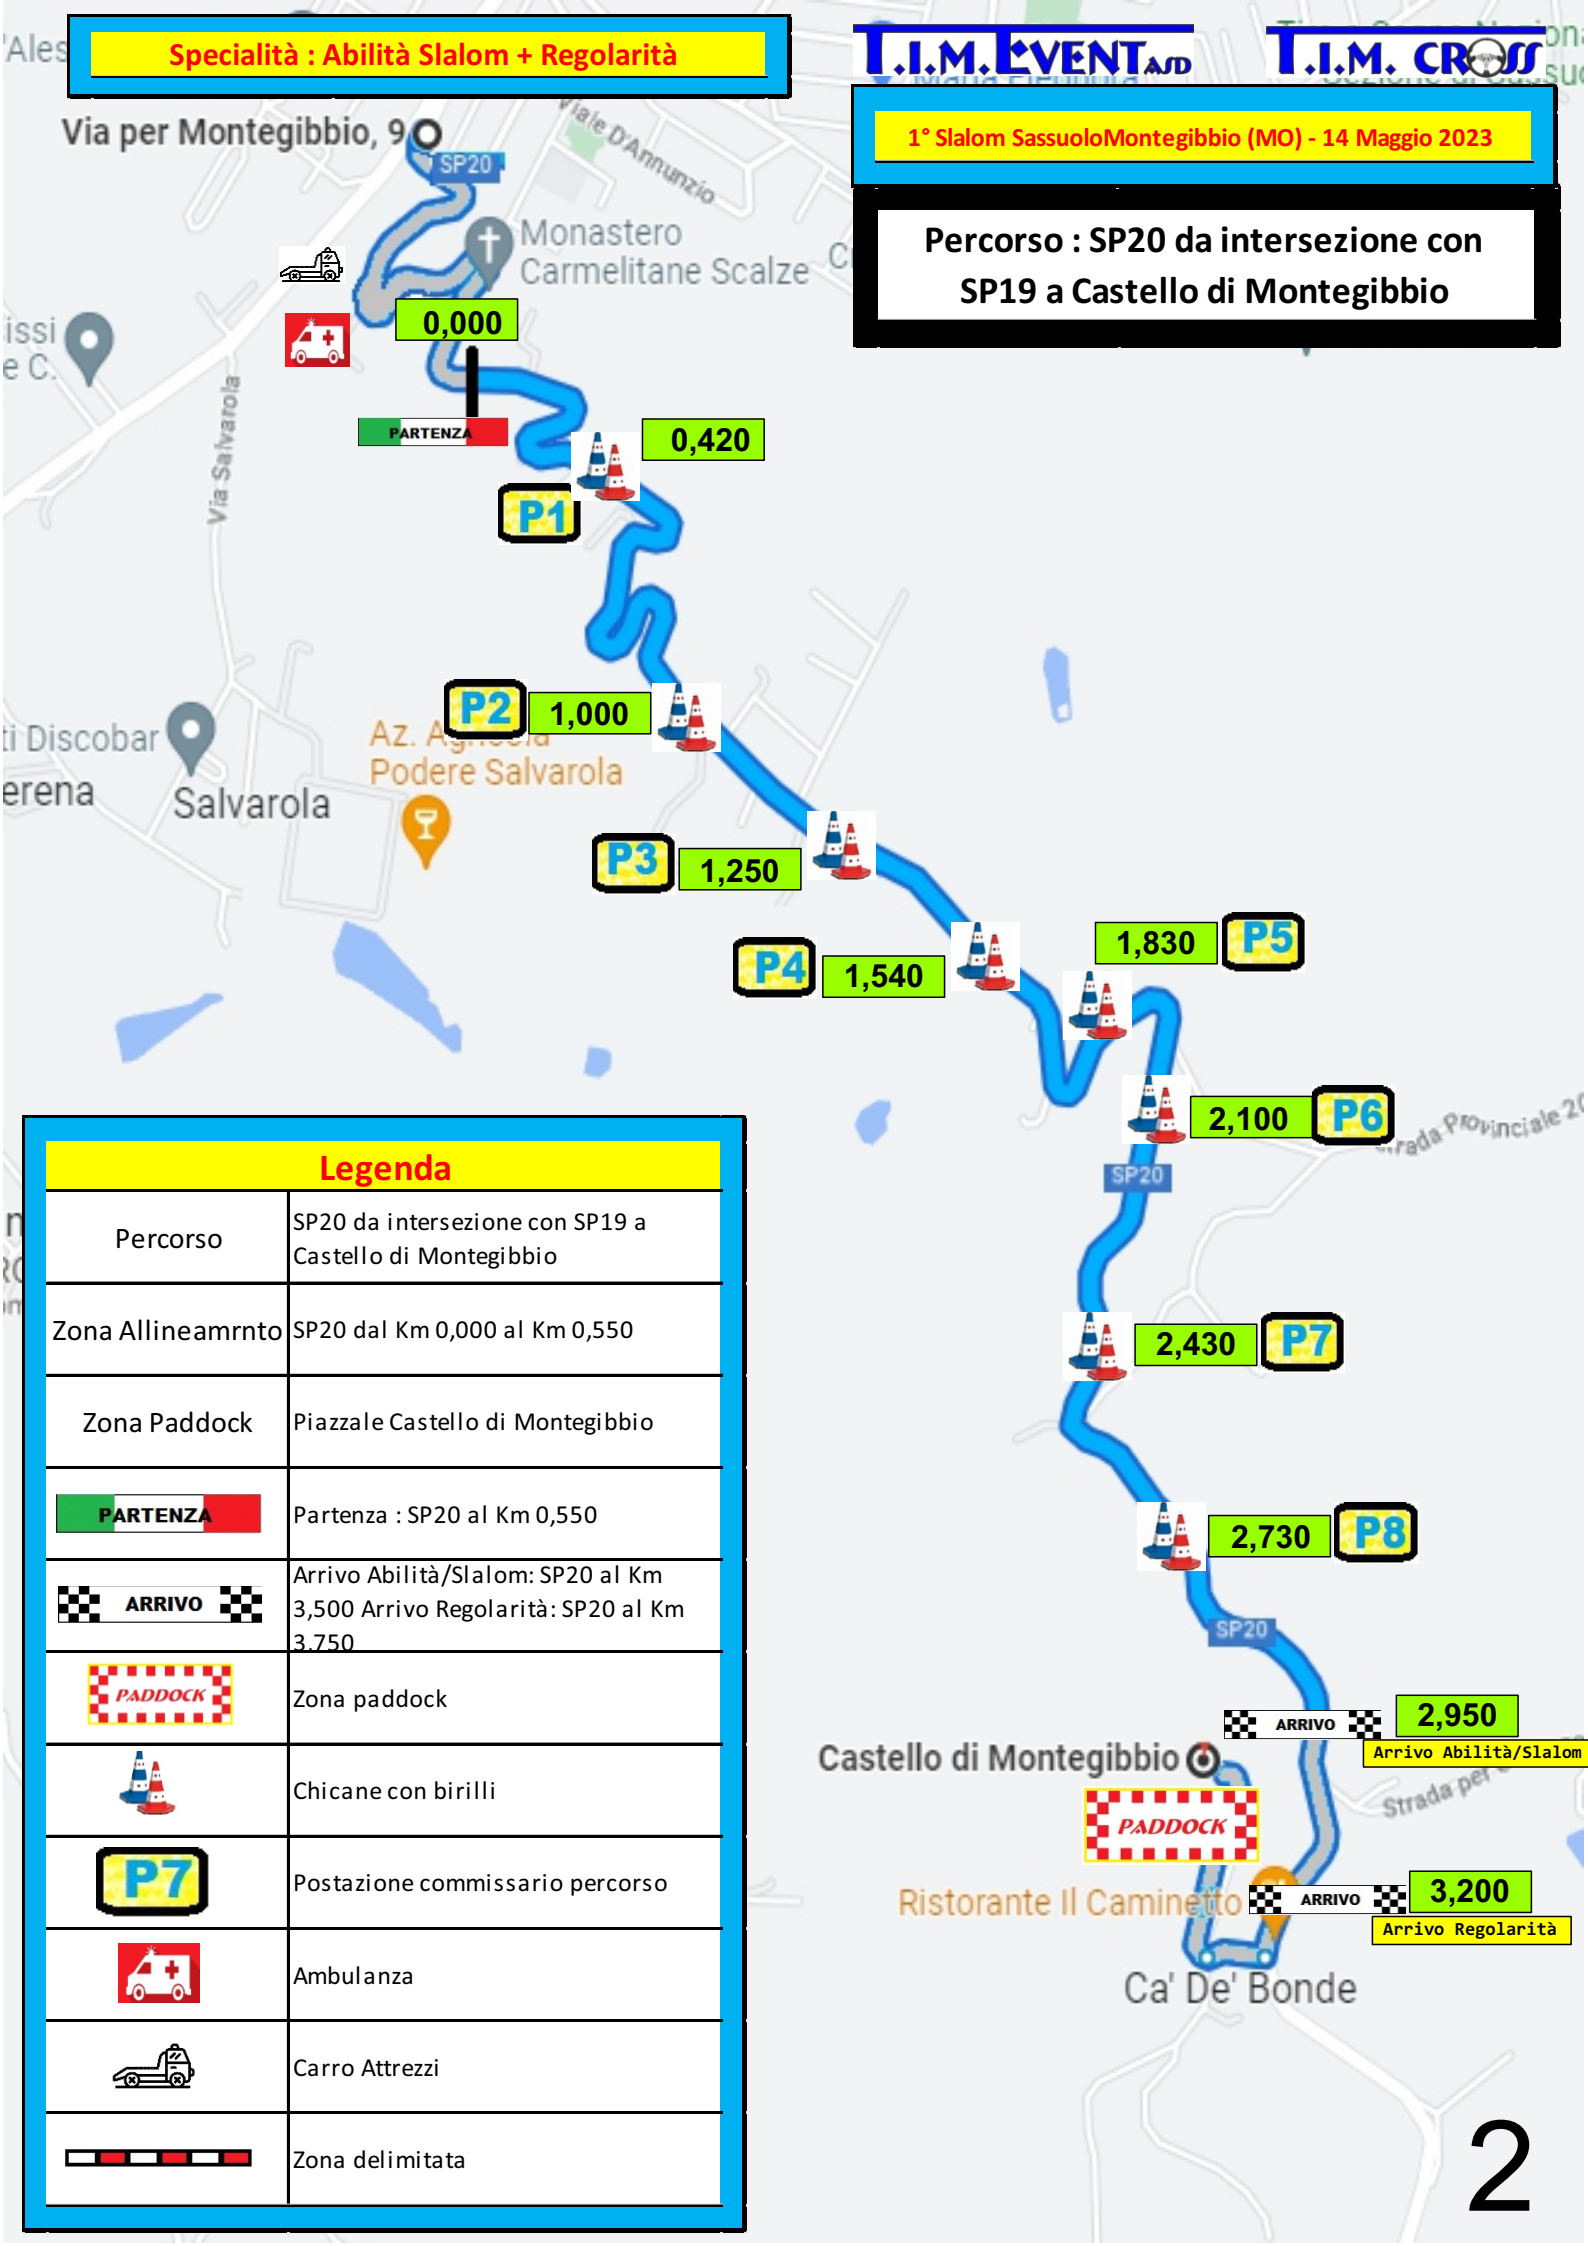

Specialità : Abilità Slalom + Regolarità

T.I.M. EVENT ASD

T.I.M. CROSS

1° Slalom SassuoloMontegibbio (MO) - 14 Maggio 2023

Percorso : SP20 da intersezione con SP19 a Castello di Montegibbio

Via per Montegibbio, 9

Legenda

Percorso	SP20 da intersezione con SP19 a Castello di Montegibbio
Zona Allineamrnto	SP20 dal Km 0,000 al Km 0,550
Zona Paddock	Piazzale Castello di Montegibbio
PARTENZA	Partenza : SP20 al Km 0,550
ARRIVO	Arrivo Abilità/Slalom: SP20 al Km 3,500 Arrivo Regolarità: SP20 al Km 3,750
PADDOCK	Zona paddock
	Chicane con birilli
P7	Postazione commissario percorso
	Ambulanza
	Carro Attrezzi
	Zona delimitata

Castello di Montegibbio

Ristorante Il Caminetto

Ca' De' Bonde